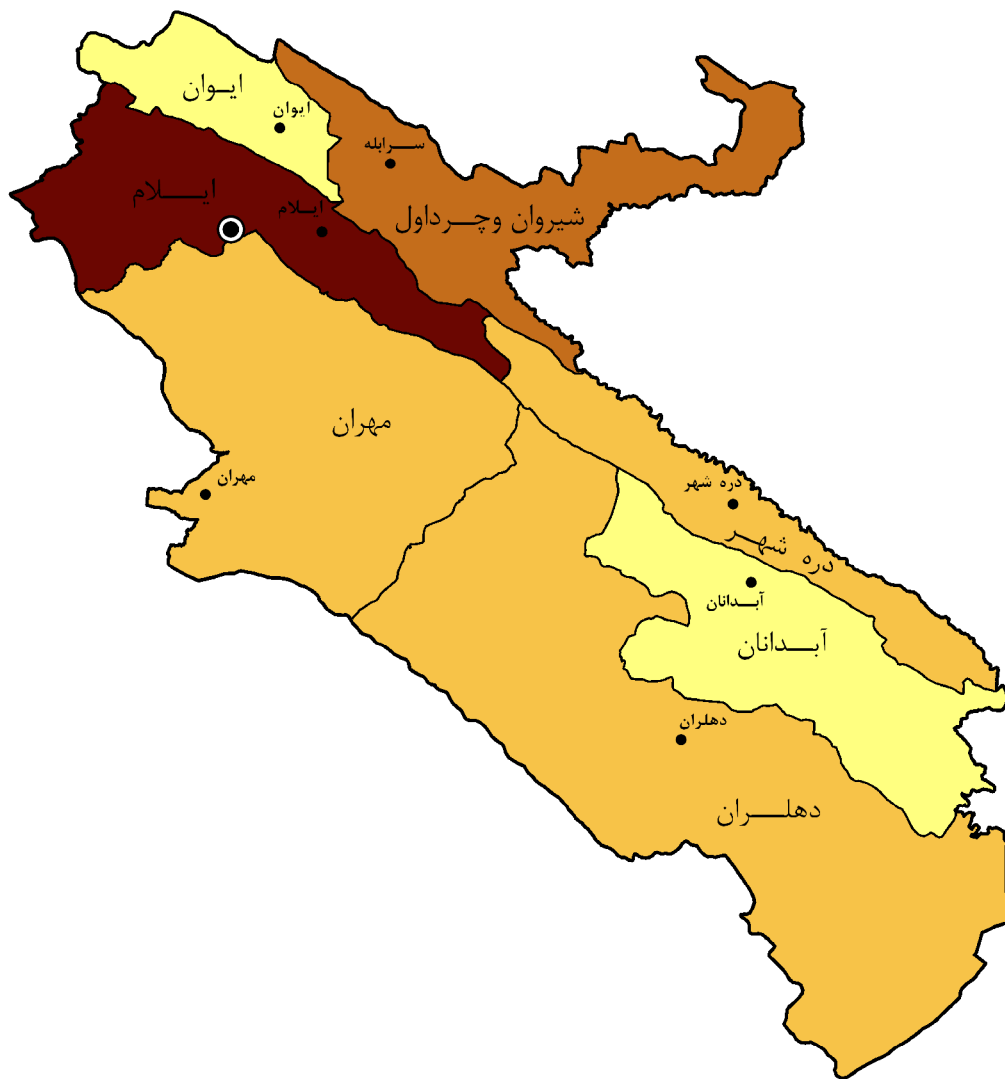

نقشه تقسیمات استان ایلام به تفکیک شهرستان سال ۱۳۷۵

علائم	
—	مرز استان
—	مرز شهرستان
⊙	مرکز استان
●	مرکز شهرستان

نقشه جمعیت و تقسیمات استان ایلام به تفکیک شهرستان سال ۱۳۸۵

نفر	
۴۷۰۰۰ - ۴۸۰۰۰	
۴۸۰۰۱ - ۶۳۰۰۰	
۶۳۰۰۱ - ۷۴۰۰۰	
۷۴۰۰۱ - ۱۹۹۵۱۹	

علائم	
	مرز استان
	مرز شهرستان
	مرکز استان
	مرکز شهرستان