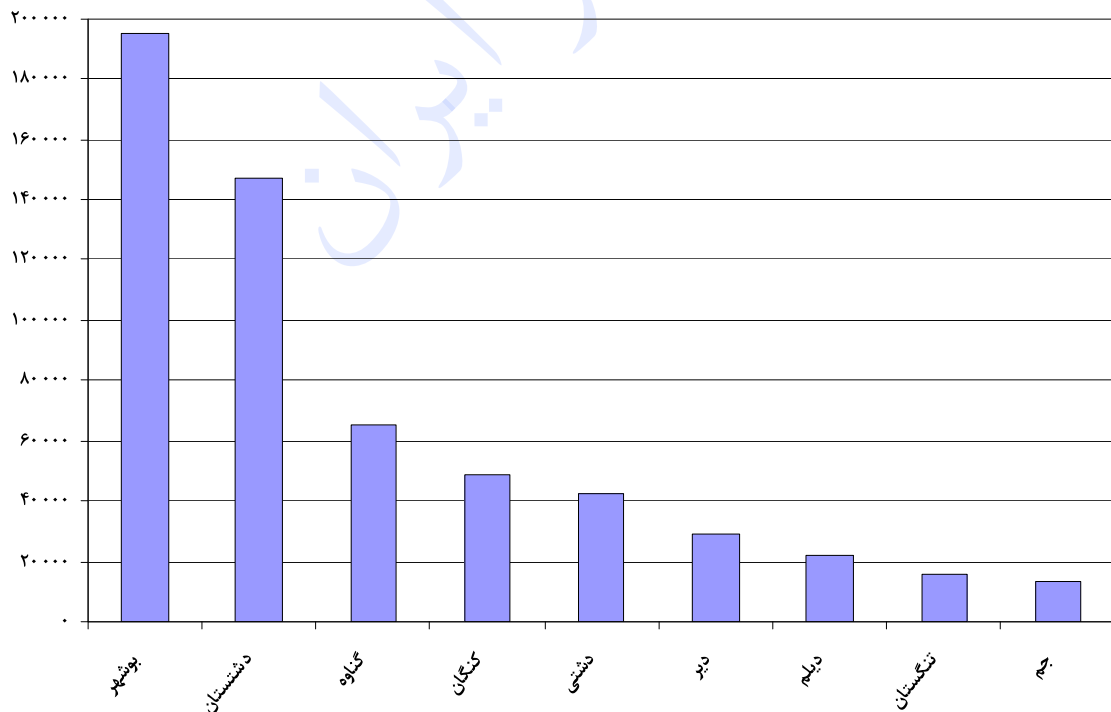

فصل دوم

اطلاعات تطبیقی سرشماری عمومی نفوس و مسکن

۱۳۷۵-۸۵

۲-۱- جمعیت استان به تفکیک شهرستان طی سال‌های ۸۵-۱۳۷۵

۱۳۸۵		۱۳۷۵		شهرستان
درصد	تعداد	درصد	تعداد	
۱۰۰	۱۱۶۲۶۷	۱۰۰	۷۴۳۶۷۵	استان
۲۵/۴۲	۲۲۵۲۹۷	۲۵/۲۷	۱۸۷۹۱۴	بوشهر
۷/۱۹	۶۳۷۳۵	۷/۹۴	۵۹۰۶۶	تنگستان
۴/۳۵	۳۸۵۷۸	-	-	جم
۲۵/۶۰	۲۲۶۹۰۵	۲۸/۱۹	۲۰۹۶۳۴	دشتستان
۸/۴۵	۷۴۸۹۸	۹/۳۳	۶۹۳۵۰	دشتی
۵/۴۹	۴۸۶۳۶	۵/۶۵	۴۱۹۸۶	دیر
۳/۳۲	۲۹۴۵۱	۳/۳۷	۲۵۰۷۶	دیلم
۱۰/۷۶	۹۵۳۴۹	۱۰/۵۳	۷۸۳۱۸	کنگان
۹/۴۱	۸۳۴۱۸	۹/۷۳	۷۲۳۳۱	گناوه

نمودار ۵- جمعیت استان به تفکیک شهرستان - ۱۳۸۵

۲-۲- جمعیت نقاط شهری استان به تفکیک شهرستان طی سال‌های ۸۵-۱۳۷۵

۱۳۸۵		۱۳۷۵		شهرستان
درصد	تعداد	درصد	تعداد	
۱۰۰	۵۷۷۴۶۵	۱۰۰	۳۹۴۴۱۹	نقاط شهری
۳۳٫۸۱	۱۹۵۲۶۳	۳۸٫۶۲	۱۵۲۳۵۴	بوشهر
۲٫۷۰	۱۵۵۹۵	۲٫۷۶	۱۰۸۸۳	تنگستان
۲٫۲۳	۱۲۸۸۲	-	-	جم
۲۵٫۴۱	۱۴۶۷۵۶	۲۳٫۶۱	۹۳۱۵۳	دشتستان
۷٫۳۰	۴۲۱۵۲	۸٫۲۶	۳۲۵۶۷	دشتی
۵٫۰۰	۲۸۸۹۳	۴٫۰۶	۱۶۰۰۸	دیر
۳٫۸۴	۲۲۱۶۱	۴٫۱۶	۱۶۴۱۱	دیلم
۸٫۴۷	۴۸۹۱۱	۴٫۵۵	۱۷۹۶۳	کنگان
۱۱٫۲۳	۶۴۸۵۲	۱۳٫۹۸	۵۵۱۵۰	گناوه

نمودار ۶- جمعیت نقاط شهری استان به تفکیک شهرستان - ۱۳۸۵

۳-۲- جمعیت نقاط روستایی^(۱) استان به تفکیک شهرستان طی سال‌های ۸۵-۱۳۷۵

۱۳۸۵		۱۳۷۵		شهرستان
درصد	تعداد	درصد	تعداد	
۱۰۰	۳۰۸۱۰۲	۱۰۰	۳۴۹۱۸۶	نقاط روستایی
۹,۷۳	۳۰۰۳۴	۱۰,۱۸	۳۵۵۶۰	بوشهر
۱۵,۵۹	۴۸۱۴۰	۱۳,۸۰	۴۸۱۸۳	تنگستان
۸,۳۲	۲۵۶۹۶	-	-	جم
۲۵,۹۵	۸۰۱۴۹	۳۳,۳۶	۱۱۶۴۸۱	دشتستان
۱۰,۶۰	۳۲۷۴۶	۱۰,۵۳	۳۶۷۸۳	دشتی
۶,۳۹	۱۹۷۴۳	۷,۴۴	۲۵۹۷۸	دیر
۲,۳۶	۷۲۹۰	۲,۴۸	۸۶۶۵	دیلم
۱۵,۰۴	۴۶۴۳۸	۱۷,۲۸	۶۰۳۵۵	کنگان
۶,۰۱	۱۸۵۶۶	۴,۹۲	۱۷۱۸۱	گناوه

(۱) جمعیت غیر ساکن به جمعیت روستایی اضافه شده است.

نمودار ۷- جمعیت نقاط روستایی استان به تفکیک شهرستان - ۱۳۸۵

۲-۴- میزان شهرنشینی استان به تفکیک شهرستان طی سال‌های ۸۵-۱۳۷۵ (درصد)

۱۳۸۵	۱۳۷۵	شهرستان
۶۵,۱۶	۵۳,۰۵	استان
۸۶,۶۷	۸۱,۰۸	بوشهر
۲۴,۴۷	۱۸,۴۳	تنگستان
۳۳,۳۹	-	جم
۶۴,۶۸	۴۴,۴۴	دشتستان
۵۶,۲۸	۴۶,۹۶	دشتی
۵۹,۴۱	۳۸,۱۳	دیر
۷۵,۲۵	۶۵,۴۵	دیلم
۵۱,۳۰	۲۲,۹۴	کنگان
۷۷,۷۴	۷۶,۲۵	گناوه