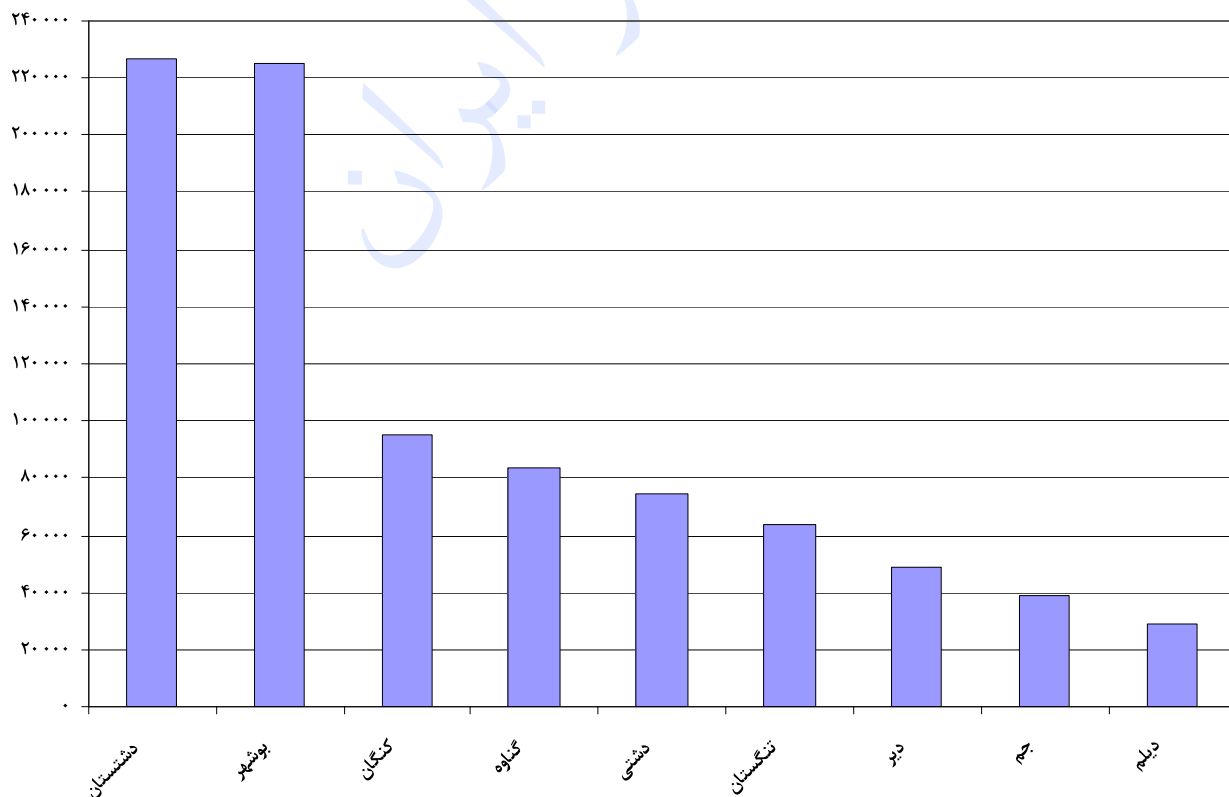

فصل دوم

اطلاعات تطبیقی سرشماری عمومی نفوس و مسکن

۱۳۷۵-۸۵

۲-۱- جمعیت استان به تفکیک شهرستان طی سال‌های ۸۵-۱۳۷۵

۱۳۸۵		۱۳۷۵		شهرستان
درصد	تعداد	درصد	تعداد	
۱۰۰	۱۱۶۲۶۷	۱۰۰	۷۴۳۶۷۵	استان
۲۵/۴۲	۲۲۵۲۹۷	۲۵/۲۷	۱۸۷۹۱۴	بوشهر
۷/۱۹	۶۳۷۳۵	۷/۹۴	۵۹۰۶۶	تنگستان
۴/۳۵	۳۸۵۷۸	-	-	جم
۲۵/۶۰	۲۲۶۹۰۵	۲۸/۱۹	۲۰۹۶۳۴	دشتستان
۸/۴۵	۷۴۸۹۸	۹/۳۳	۶۹۳۵۰	دشتی
۵/۴۹	۴۸۶۳۶	۵/۶۵	۴۱۹۸۶	دیر
۳/۳۲	۲۹۴۵۱	۳/۳۷	۲۵۰۷۶	دیلم
۱۰/۷۶	۹۵۳۴۹	۱۰/۵۳	۷۸۳۱۸	کنگان
۹/۴۱	۸۳۴۱۸	۹/۷۳	۷۲۳۳۱	گناوه

نمودار ۵- جمعیت استان به تفکیک شهرستان - ۱۳۸۵

۲-۲- جمعیت نقاط شهری استان به تفکیک شهرستان طی سال‌های ۸۵-۱۳۷۵

۱۳۸۵		۱۳۷۵		شهرستان
درصد	تعداد	درصد	تعداد	
۱۰۰	۵۷۷۴۶۵	۱۰۰	۳۹۴۴۱۹	نقاط شهری
۳۳٫۸۱	۱۹۵۲۶۳	۳۸٫۶۲	۱۵۲۳۵۴	بوشهر
۲٫۷۰	۱۵۵۹۵	۲٫۷۶	۱۰۸۸۳	تنگستان
۲٫۲۳	۱۲۸۸۲	-	-	جم
۲۵٫۴۱	۱۴۶۷۵۶	۲۳٫۶۱	۹۳۱۵۳	دشتستان
۷٫۳۰	۴۲۱۵۲	۸٫۲۶	۳۲۵۶۷	دشتی
۵٫۰۰	۲۸۸۹۳	۴٫۰۶	۱۶۰۰۸	دیر
۳٫۸۴	۲۲۱۶۱	۴٫۱۶	۱۶۴۱۱	دیلم
۸٫۴۷	۴۸۹۱۱	۴٫۵۵	۱۷۹۶۳	کنگان
۱۱٫۲۳	۶۴۸۵۲	۱۳٫۹۸	۵۵۱۵۰	گناوه

نمودار ۶- جمعیت نقاط شهری استان به تفکیک شهرستان - ۱۳۸۵

۳-۲- جمعیت نقاط روستایی^(۱) استان به تفکیک شهرستان طی سال‌های ۸۵-۱۳۷۵

۱۳۸۵		۱۳۷۵		شهرستان
درصد	تعداد	درصد	تعداد	
۱۰۰	۳۰۸۱۰۲	۱۰۰	۳۴۹۱۸۶	نقاط روستایی
۹,۷۳	۳۰۰۳۴	۱۰,۱۸	۳۵۵۶۰	بوشهر
۱۵,۵۹	۴۸۱۴۰	۱۳,۸۰	۴۸۱۸۳	تنگستان
۸,۳۲	۲۵۶۹۶	-	-	جم
۲۵,۹۵	۸۰۱۴۹	۳۳,۳۶	۱۱۶۴۸۱	دشتستان
۱۰,۶۰	۳۲۷۴۶	۱۰,۵۳	۳۶۷۸۳	دشتی
۶,۳۹	۱۹۷۴۳	۷,۴۴	۲۵۹۷۸	دیر
۲,۳۶	۷۲۹۰	۲,۴۸	۸۶۶۵	دیلم
۱۵,۰۴	۴۶۴۳۸	۱۷,۲۸	۶۰۳۵۵	کنگان
۶,۰۱	۱۸۵۶۶	۴,۹۲	۱۷۱۸۱	گناوه

(۱) جمعیت غیر ساکن به جمعیت روستایی اضافه شده است.

نمودار ۷- جمعیت نقاط روستایی استان به تفکیک شهرستان - ۱۳۸۵

۲-۴- میزان شهرنشینی استان به تفکیک شهرستان طی سال‌های ۸۵-۱۳۷۵ (درصد)

۱۳۸۵	۱۳۷۵	شهرستان
۶۵,۱۶	۵۳,۰۵	استان
۸۶,۶۷	۸۱,۰۸	بوشهر
۲۴,۴۷	۱۸,۴۳	تنگستان
۳۳,۳۹	-	جم
۶۴,۶۸	۴۴,۴۴	دشتستان
۵۶,۲۸	۴۶,۹۶	دشتی
۵۹,۴۱	۳۸,۱۳	دیر
۷۵,۲۵	۶۵,۴۵	دیلم
۵۱,۳۰	۲۲,۹۴	کنگان
۷۷,۷۴	۷۶,۲۵	گناوه