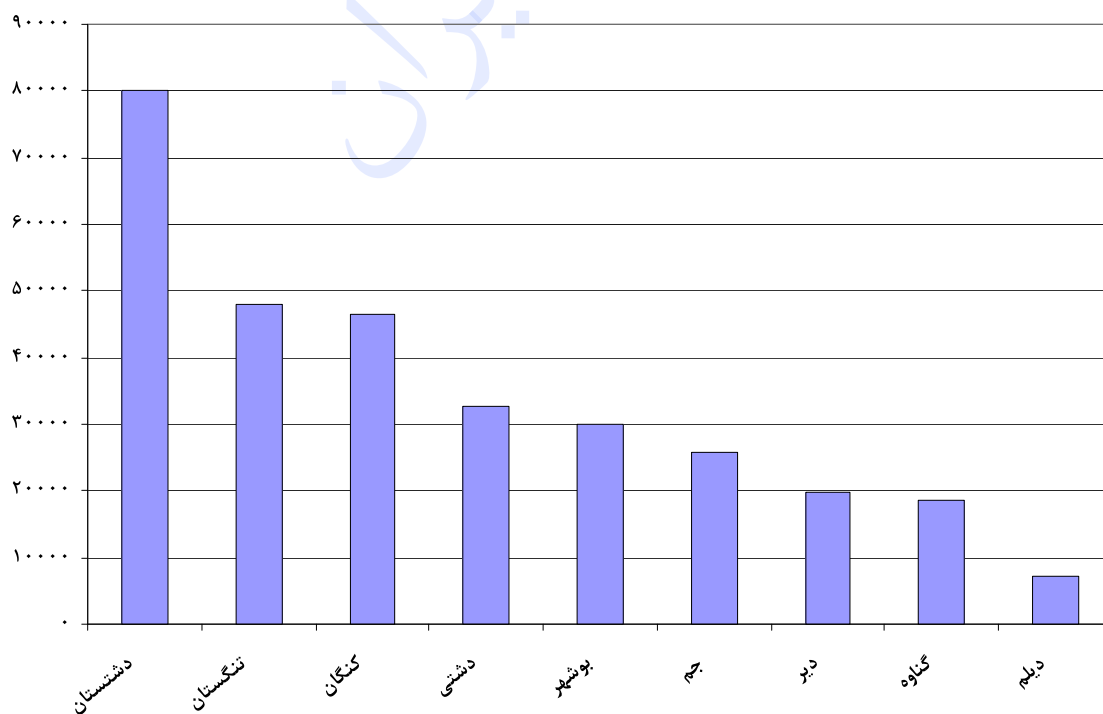

نمودار ۵- جمعیت استان به تفکیک شهرستان - ۱۳۸۵

۲-۲- جمعیت نقاط شهری استان به تفکیک شهرستان طی سال‌های ۸۵-۱۳۷۵

۱۳۸۵		۱۳۷۵		شهرستان
درصد	تعداد	درصد	تعداد	
۱۰۰	۵۷۷۴۶۵	۱۰۰	۳۹۴۴۱۹	نقاط شهری
۳۳٫۸۱	۱۹۵۲۶۳	۳۸٫۶۲	۱۵۲۳۵۴	بوشهر
۲٫۷۰	۱۵۵۹۵	۲٫۷۶	۱۰۸۸۳	تنگستان
۲٫۲۳	۱۲۸۸۲	-	-	جم
۲۵٫۴۱	۱۴۶۷۵۶	۲۳٫۶۱	۹۳۱۵۳	دشتستان
۷٫۳۰	۴۲۱۵۲	۸٫۲۶	۳۲۵۶۷	دشتی
۵٫۰۰	۲۸۸۹۳	۴٫۰۶	۱۶۰۰۸	دیر
۳٫۸۴	۲۲۱۶۱	۴٫۱۶	۱۶۴۱۱	دیلم
۸٫۴۷	۴۸۹۱۱	۴٫۵۵	۱۷۹۶۳	کنگان
۱۱٫۲۳	۶۴۸۵۲	۱۳٫۹۸	۵۵۱۵۰	گناوه

نمودار ۶- جمعیت نقاط شهری استان به تفکیک شهرستان - ۱۳۸۵

۳-۲- جمعیت نقاط روستایی^(۱) استان به تفکیک شهرستان طی سال‌های ۸۵-۱۳۷۵

۱۳۸۵		۱۳۷۵		شهرستان
درصد	تعداد	درصد	تعداد	
۱۰۰	۳۰۸۱۰۲	۱۰۰	۳۴۹۱۸۶	نقاط روستایی
۹,۷۳	۳۰۰۳۴	۱۰,۱۸	۳۵۵۶۰	بوشهر
۱۵,۵۹	۴۸۱۴۰	۱۳,۸۰	۴۸۱۸۳	تنگستان
۸,۳۲	۲۵۶۹۶	-	-	جم
۲۵,۹۵	۸۰۱۴۹	۳۳,۳۶	۱۱۶۴۸۱	دشتستان
۱۰,۶۰	۳۲۷۴۶	۱۰,۵۳	۳۶۷۸۳	دشتی
۶,۳۹	۱۹۷۴۳	۷,۴۴	۲۵۹۷۸	دیر
۲,۳۶	۷۲۹۰	۲,۴۸	۸۶۶۵	دیلم
۱۵,۰۴	۴۶۴۳۸	۱۷,۲۸	۶۰۳۵۵	کنگان
۶,۰۱	۱۸۵۶۶	۴,۹۲	۱۷۱۸۱	گناوه

(۱) جمعیت غیر ساکن به جمعیت روستایی اضافه شده است.

نمودار ۷- جمعیت نقاط روستایی استان به تفکیک شهرستان - ۱۳۸۵

۲-۴- میزان شهرنشینی استان به تفکیک شهرستان طی سال‌های ۸۵-۱۳۷۵ (درصد)

۱۳۸۵	۱۳۷۵	شهرستان
۶۵,۱۶	۵۳,۰۵	استان
۸۶,۶۷	۸۱,۰۸	بوشهر
۲۴,۴۷	۱۸,۴۳	تنگستان
۳۳,۳۹	-	جم
۶۴,۶۸	۴۴,۴۴	دشتستان
۵۶,۲۸	۴۶,۹۶	دشتی
۵۹,۴۱	۳۸,۱۳	دیر
۷۵,۲۵	۶۵,۴۵	دیلم
۵۱,۳۰	۲۲,۹۴	کنگان
۷۷,۷۴	۷۶,۲۵	گناوه