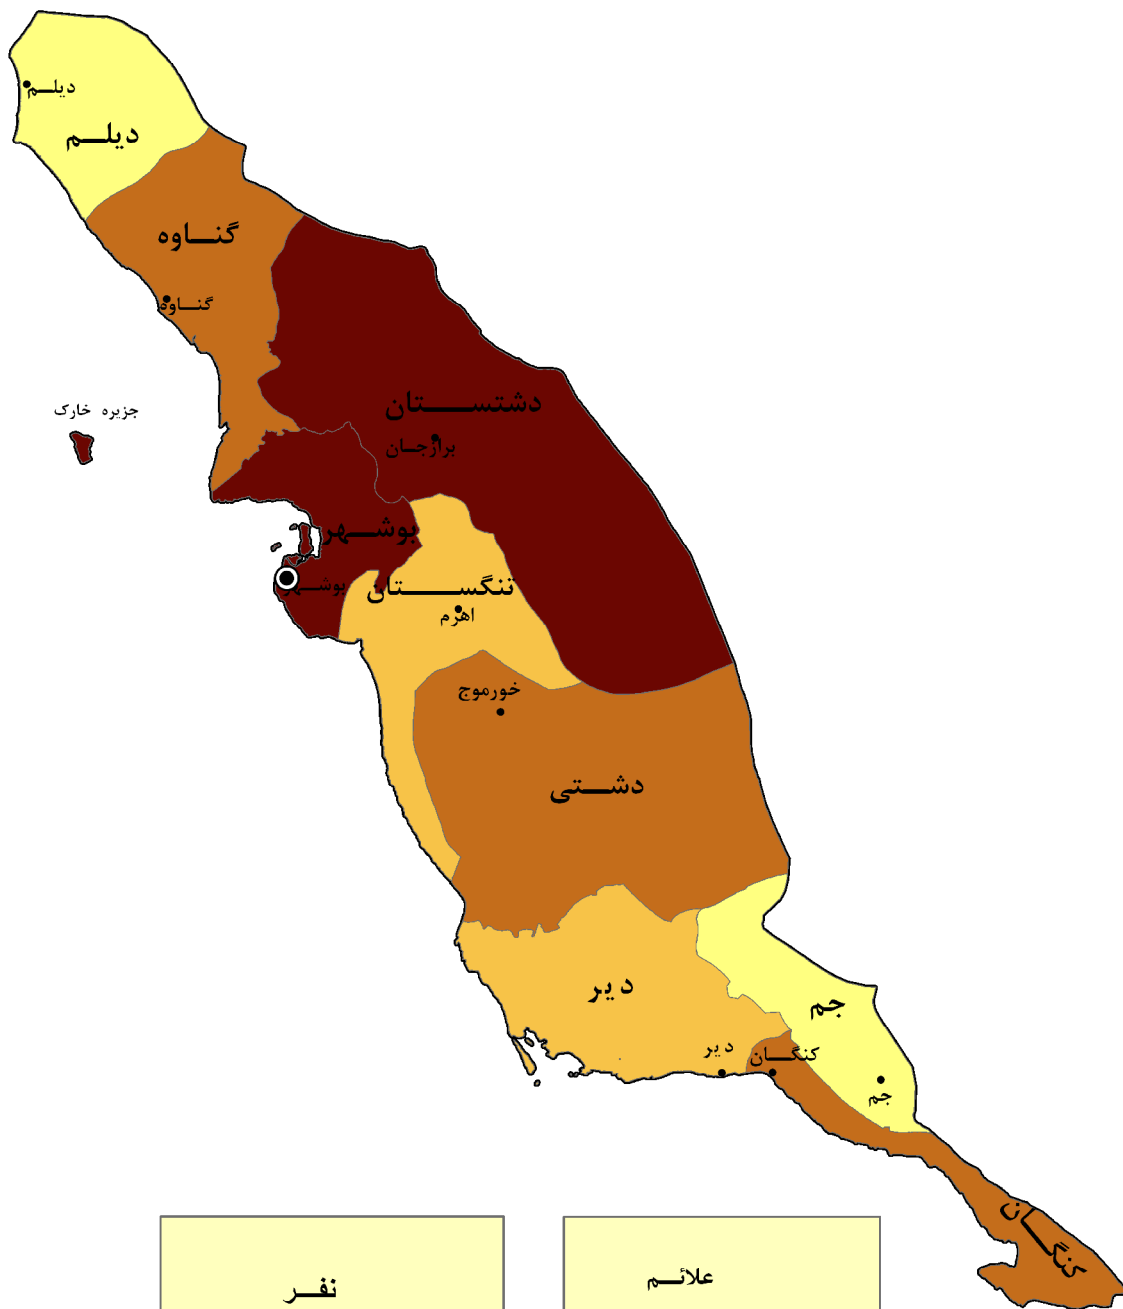

نقشه تقسیمات استان بوشهر به تفکیک شهرستان سال ۱۳۷۵

نقشه جمعیت و تقسیمات استان بوشهر به تفکیک شهرستان سال ۱۳۸۵

نفر	
۲۹۰۰۰ - ۳۹۰۰۰	
۳۹۰۰۱ - ۶۴۰۰۰	
۶۴۰۰۱ - ۹۶۰۰۰	
۹۶۰۰۱ - ۲۲۷۰۰۰	

علائم	
	مرز استان
	مرز شهرستان
	مرکز استان
	مرکز شهرستان