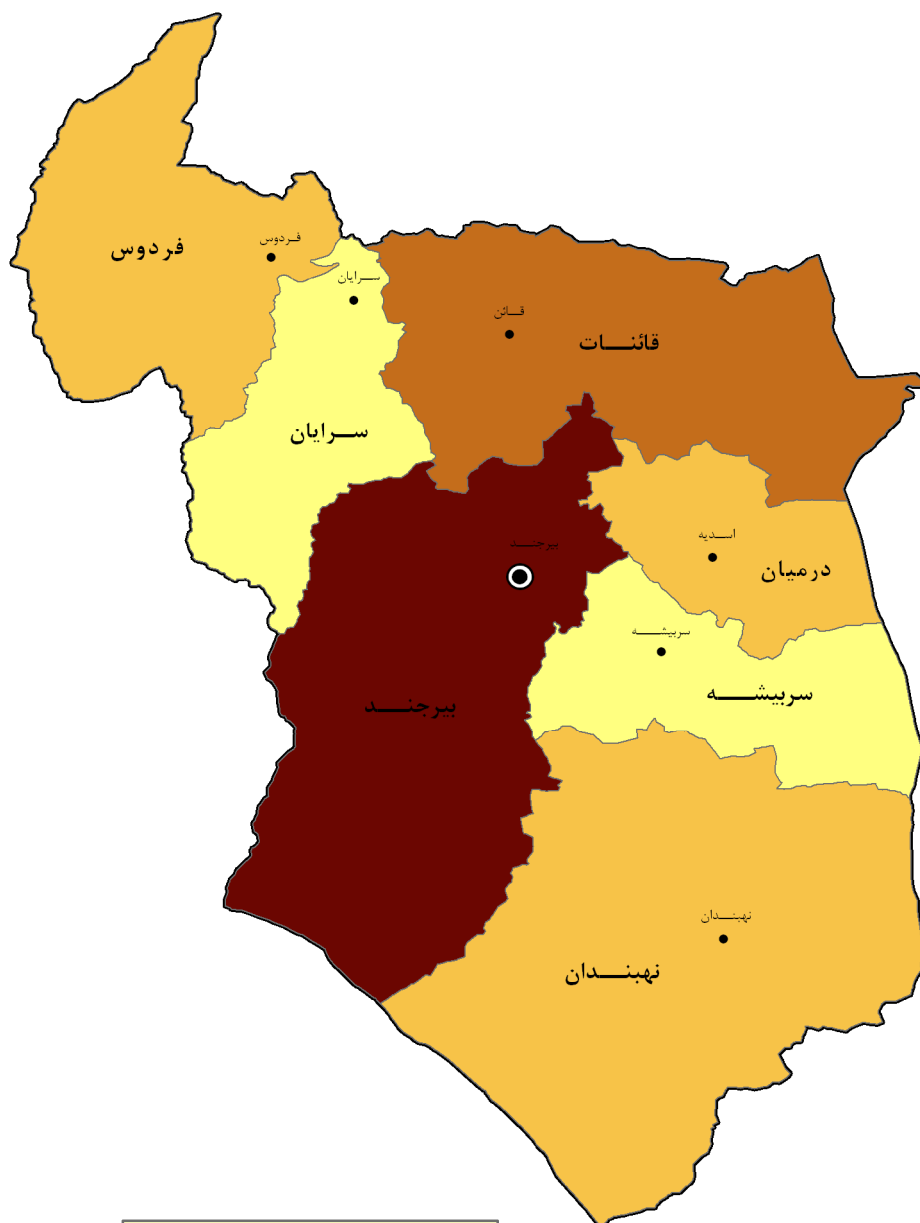

نقشه جمعیت و تقسیمات استان خراسان جنوبی به تفکیک شهرستان سال ۱۳۸۵

نفر	
۳۵۰۰۰ - ۵۰۰۰۰	
۵۰۰۰۱ - ۱۰۰۰۰۰	
۱۰۰۰۰۱ - ۱۵۰۰۰۰	
۱۵۰۰۰۱ - ۲۵۰۰۰۰	

علائم	
	مرز استان
	مرز شهرستان
	مرکز استان
	مرکز شهرستان