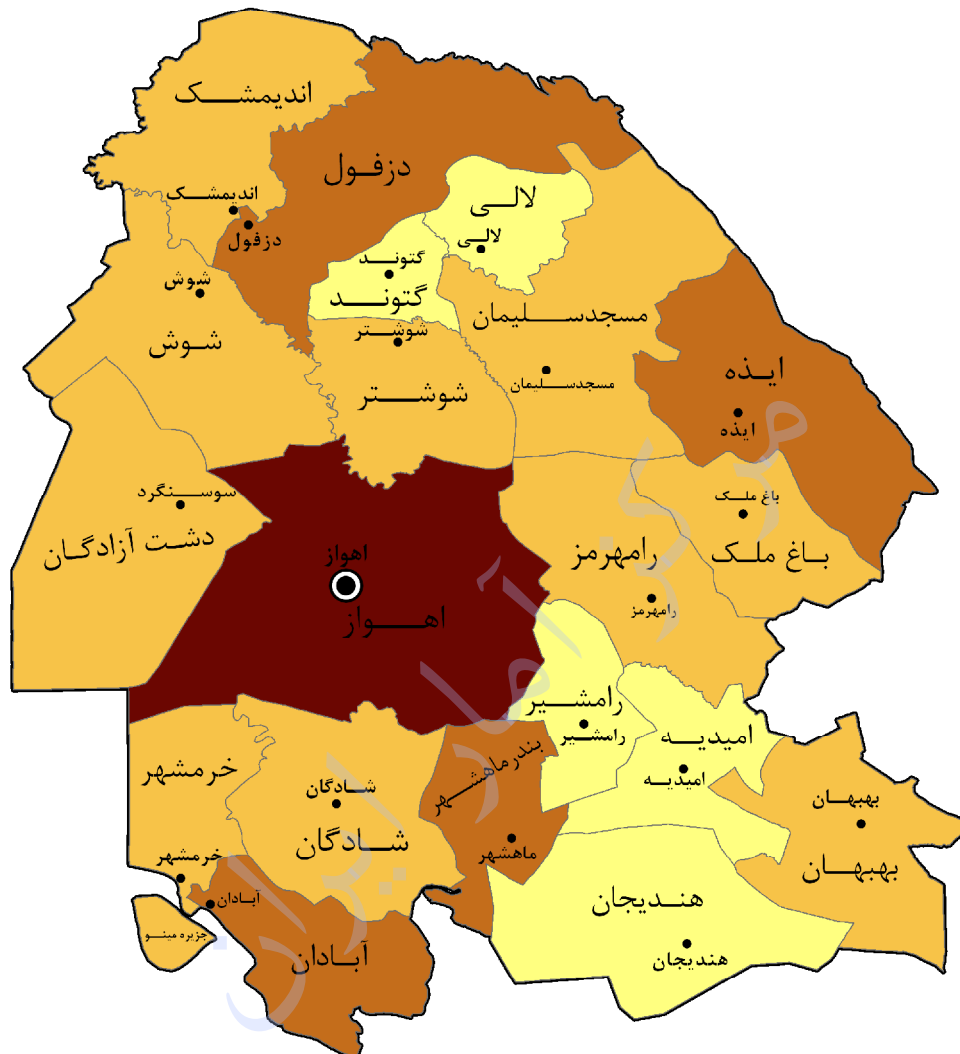

نقشه تقسیمات استان خوزستان به تفکیک شهرستان سال ۱۳۷۵

نقشه جمعیت و تقسیمات استان خوزستان به تفکیک شهرستان سال ۱۳۸۵

نفر	
۳۶۰۰۰ - ۱۰۴۰۰۰	
۱۰۴۰۰۱ - ۱۹۵۰۰۰	
۱۹۵۰۰۱ - ۴۰۲۰۰۰	
۴۰۲۰۰۱ - ۱۳۳۹۰۰۰	

علائم	
	مرز استان
	مرز شهرستان
	مرکز استان
	مرکز شهرستان