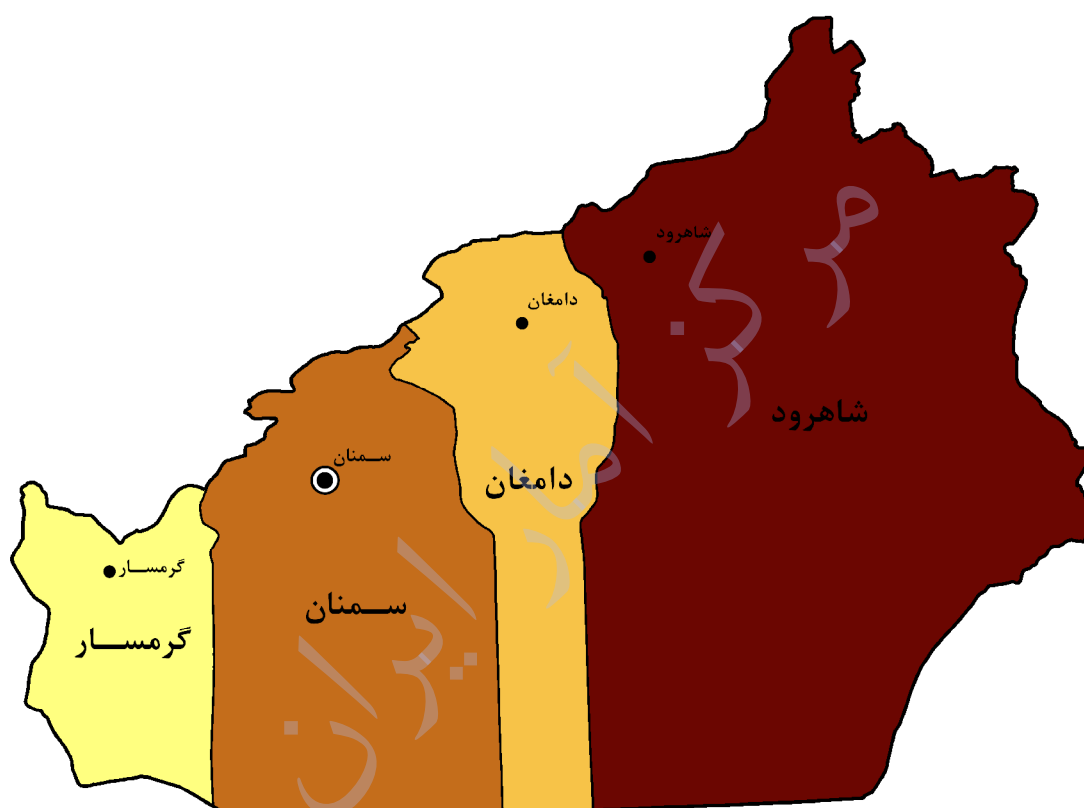

نقشه تقسیمات استان سمنان به تفکیک شهرستان سال ۱۳۷۵

علائم	
—	مرز استان
—	مرز شهرستان
⊙	مرکز استان
●	مرکز شهرستان

نقشه جمعیت و تقسیمات استان سمنان به تفکیک شهرستان سال ۱۳۸۵

نفر	
۷۰۰۰۰ - ۸۰۰۰۰	
۸۰۰۰۱ - ۹۰۰۰۰	
۹۰۰۰۱ - ۲۰۰۰۰۰	
۲۰۰۰۰۱ - ۲۳۵۰۰۰	

علائم	
	مرز استان
	مرز شهرستان
	مرکز استان
	مرکز شهرستان