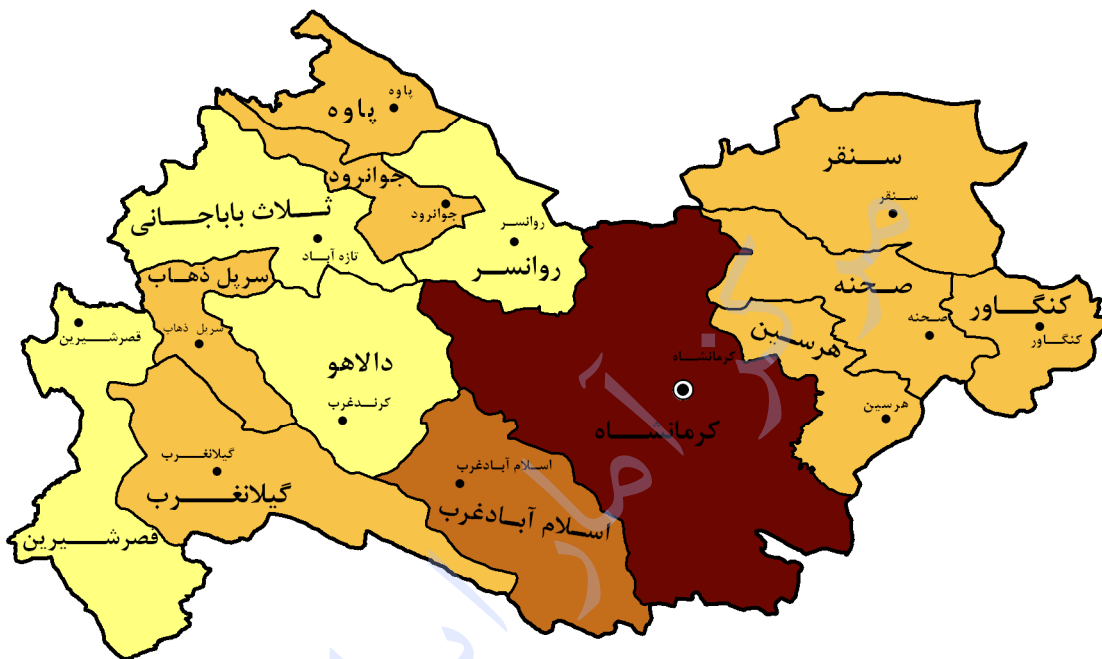

نقشه جمعیت و تقسیمات استان کرمانشاه به تفکیک شهرستان سال ۱۳۸۵

نفر	
۲۰۰۰۰ - ۵۰۰۰۰	
۵۰۰۰۱ - ۱۰۰۰۰۰	
۱۰۰۰۰۱ - ۱۶۰۰۰۰	
۱۶۰۰۰۱ - ۱۰۰۰۰۰۰	

علائم	
	مرز استان
	مرز شهرستان
	مرکز استان
	مرکز شهرستان