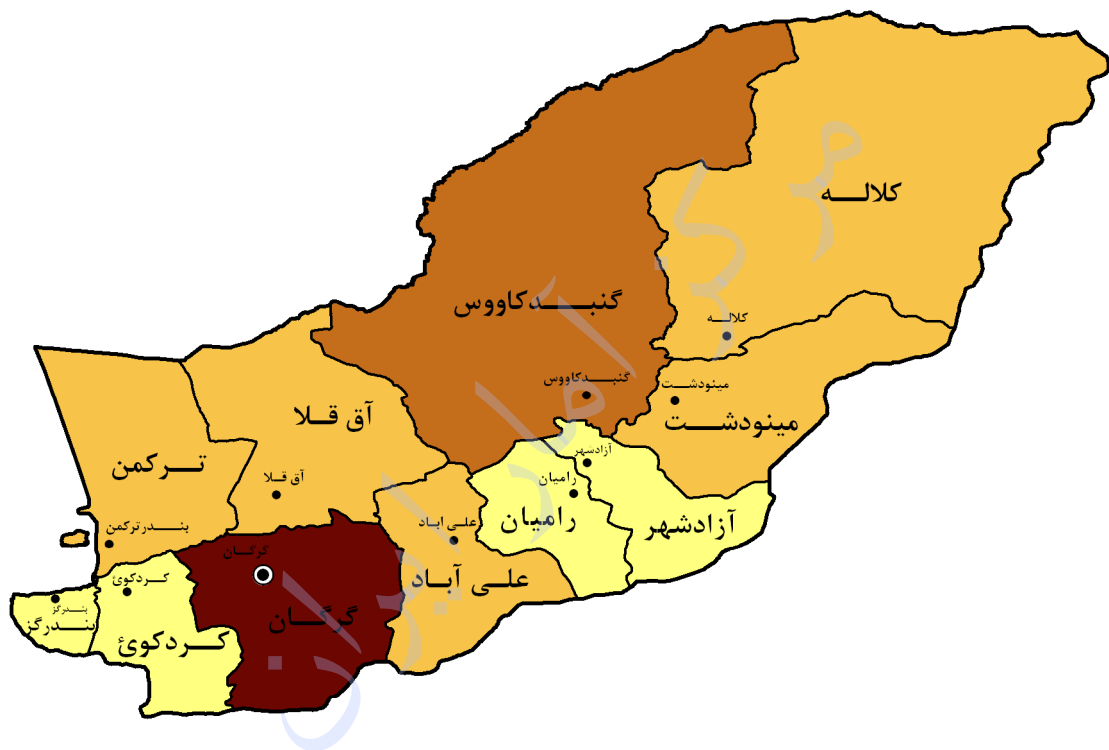

نقشه تقسیمات استان گلستان به تفکیک شهرستان سال ۱۳۷۵

علامه

- سبز استان
- مرکز شهرستان
- مرکز استان
- مقر مرکز شهرستان

نقشه جمعیت و تقسیمات استان گلستان به تفکیک شهرستان سال ۱۳۸۵

نفر	
۴۰۰۰۰ - ۱۰۰۰۰۰	
۱۰۰۰۰۱ - ۲۰۰۰۰۰	
۲۰۰۰۰۱ - ۳۰۰۰۰۰	
۳۰۰۰۰۱ - ۴۵۰۰۰۰	

علائم	
	مرز استان
	مرز شهرستان
	مرکز استان
	مرکز شهرستان