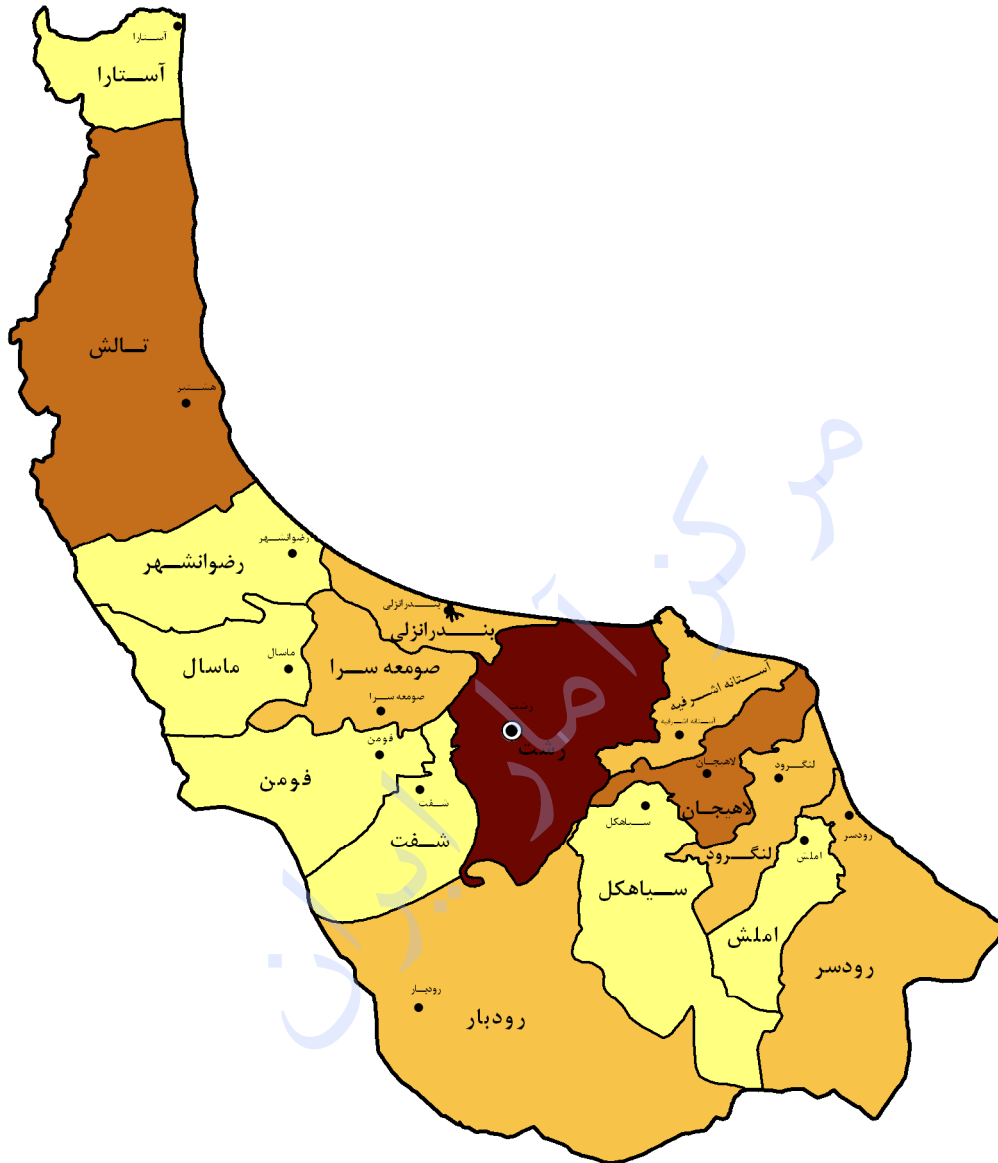

نقشه جمعیت استان گیلان به تفکیک شهرستان سال ۱۳۷۵

علائم	
—	مرز استان
—	مرز شهرستان
⊙	مرکز استان
•	مرکز شهرستان

نقشه جمعیت و تقسیمات استان گیلان به تفکیک شهرستان سال ۱۳۸۵

نفر	
۴۰۰۰۰ - ۱۰۰۰۰۰	
۱۰۰۰۰۱ - ۱۵۰۰۰۰	
۱۱۵۰۰۰۱ - ۲۰۰۰۰۰۱	
۲۰۰۰۰۰۱ - ۹۰۰۰۰۰۱	

علائم	
	مرز استان
	مرز شهرستان
	مرکز استان
	مرکز شهرستان