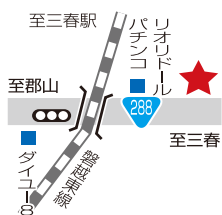

かんのや本店文助

(三春インター店、郡山駅おみやげ館、郡山インター店、郡山八山田店、須賀川インター店、いわき谷川瀬店、福島野田町店、エスパル福島店)

かんのや本店文助

本店文助

郡山市西田町大田字宮木田39
TEL 0247-62-2016
営業時間/9:00~18:30
11:00~15:00
(食事)
定休日/年中無休

三春インター店

田村市船引町笹山字大畑287
TEL 0247-62-3116
営業時間/9:00~18:30
定休日/年中無休