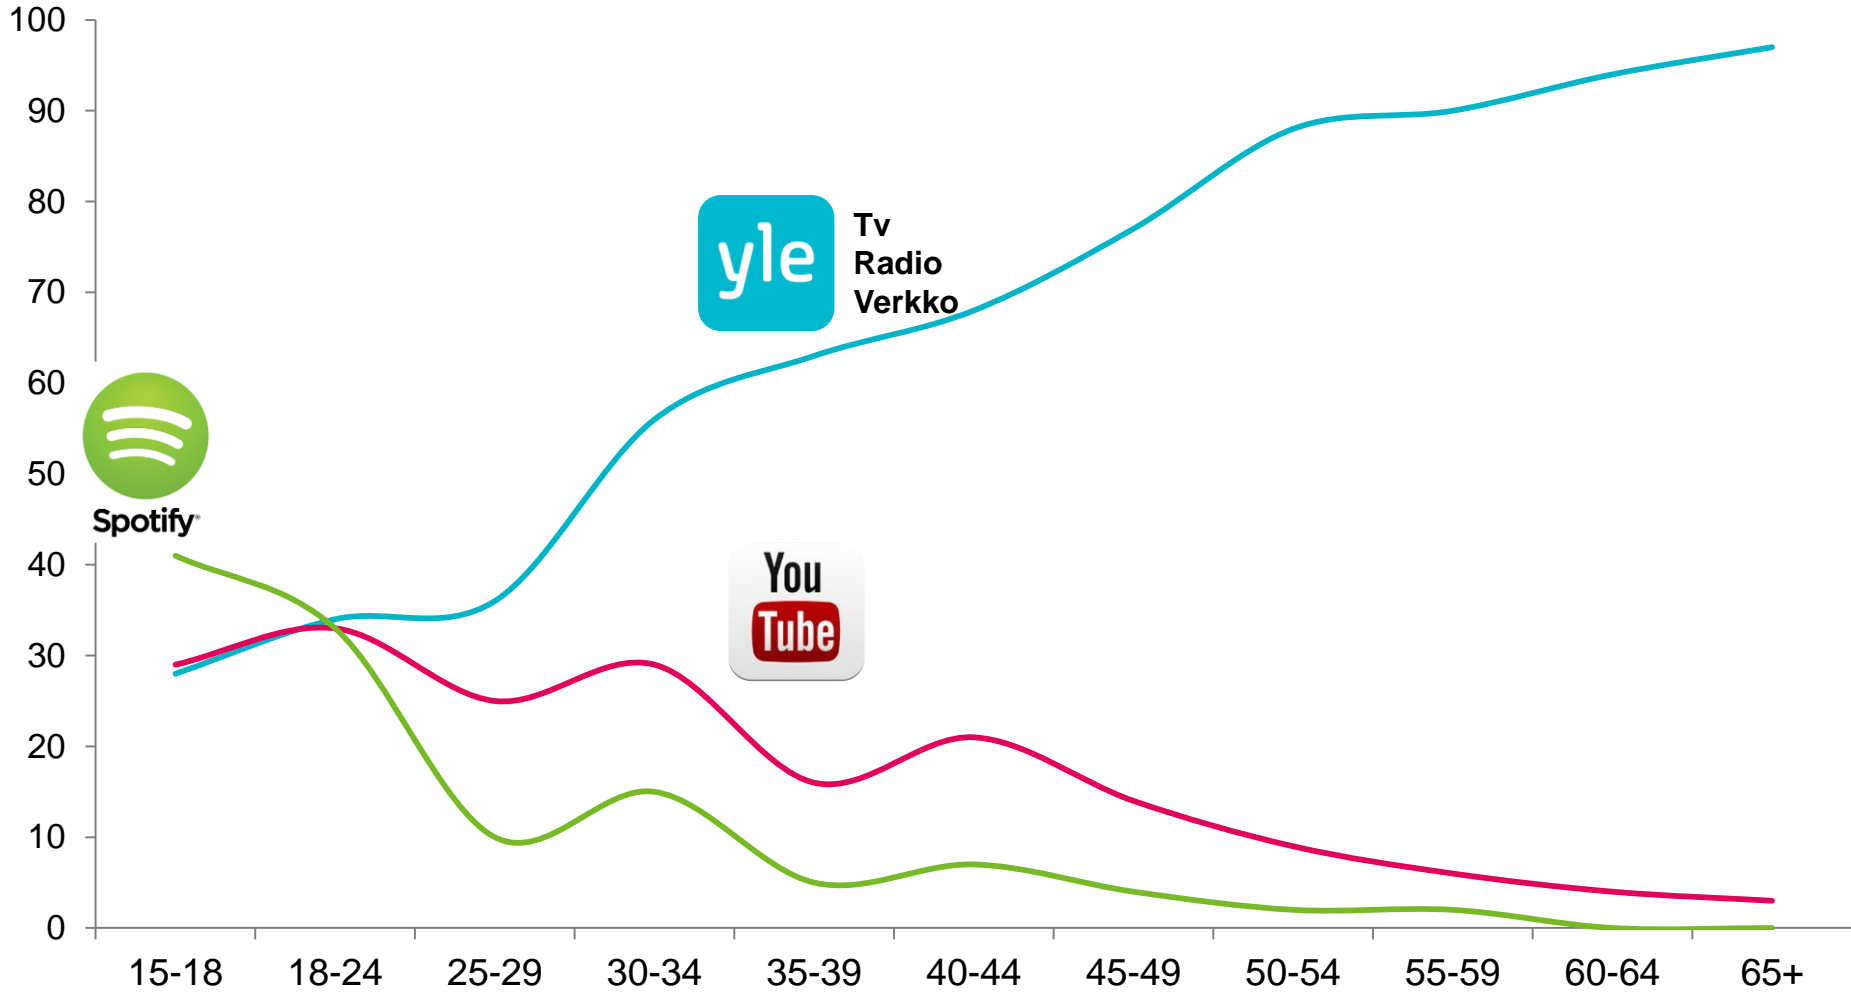

MITTAAMINEN JA ASIAKKAAN KONTEKSTIT

20.1.2016 Eija Moisala Yle

Nuorten tavoittamisen haaste

Päivittäinen käyttö

Asiakkuuden viisi vaihetta ja mittaamisen muutos

1. LÄHETTÄJÄ ON KUNINGAS

yle

yle TV1